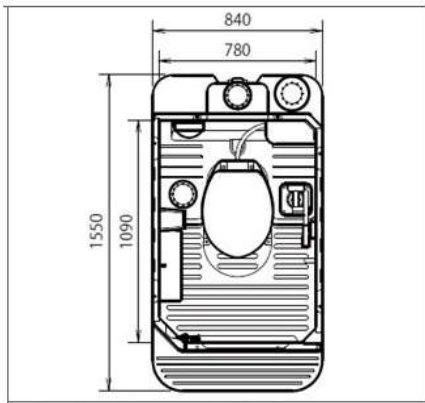

## 自走式仮設トイレカー

車両寸法	全高	mm	2650
	全長	mm	3390
	全幅	mm	1475
室内高		mm	1780
給水タンク		L	100
便槽タンク		L	280

## 快適トイレ

給水タンク 450L  
便槽 360L

快適トイレ  
(洋式・手洗い)  
2倍スペース

外寸 (mm) H2,590 × W1,732 × L1,590  
便槽容量 (L) 350

## ユニットバス

W1435 × D835 × H2080