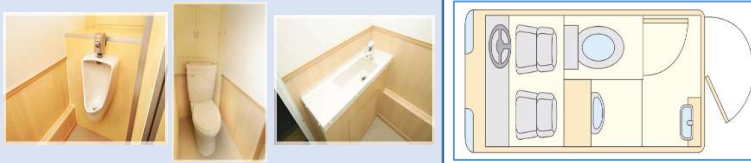

トイレ・ハウス類

国土交通省 新技術情報提供システム
NETIS
登録商品

自走式仮設トイレカー