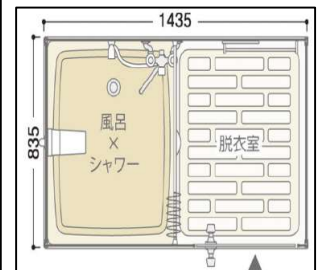

## 快適トイレ

給水タンク 450L  
便槽 360L

快適トイレ  
(洋式・手洗い)  
2倍スペース

外寸 (mm) H2,590 × W1,732 × L1,590  
便槽容量 (L) 350

## 仮設トイレ

簡易  
水洗式

小用・洋式も取り扱っております！

給水タンク 75L  
便槽 330L

## ユニットバス

W1435 × D835 × H2080