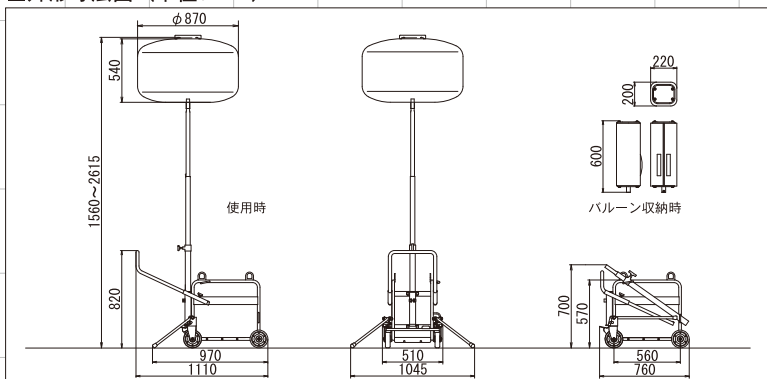

仕様

型式		LB43CLB-3
投 光 機	電圧(V)	AC100※
	周波数(Hz)	50/60
	電流(A)	4.5(電圧100V時)
	種類	メタルハライドランプ
	(W) × (灯)	400 × 1
	調光機能	2段階調光: 100%/75%
	全光束(ルーメン)	34,000
	使用可能温度範囲(°C)	-10~40
	マスト形式	伸縮3段式(エアブレーキ付)
	マスト操作	手動伸縮
台 車	タイヤ	外径150mm ノーバンクタイヤ
	ブレーキ	足踏み式駐車ブレーキ
	作業時(L×W×H)(mm)	1110×1045×1560~2615
寸 法	収納時(L×W×H)(mm)	灯部: 200×220×600 台車: 760×510×700
	重量	灯部(kg): 6.5 台車(kg): 31 総重量(kg): 37.5
推奨発電機		出力450W以上