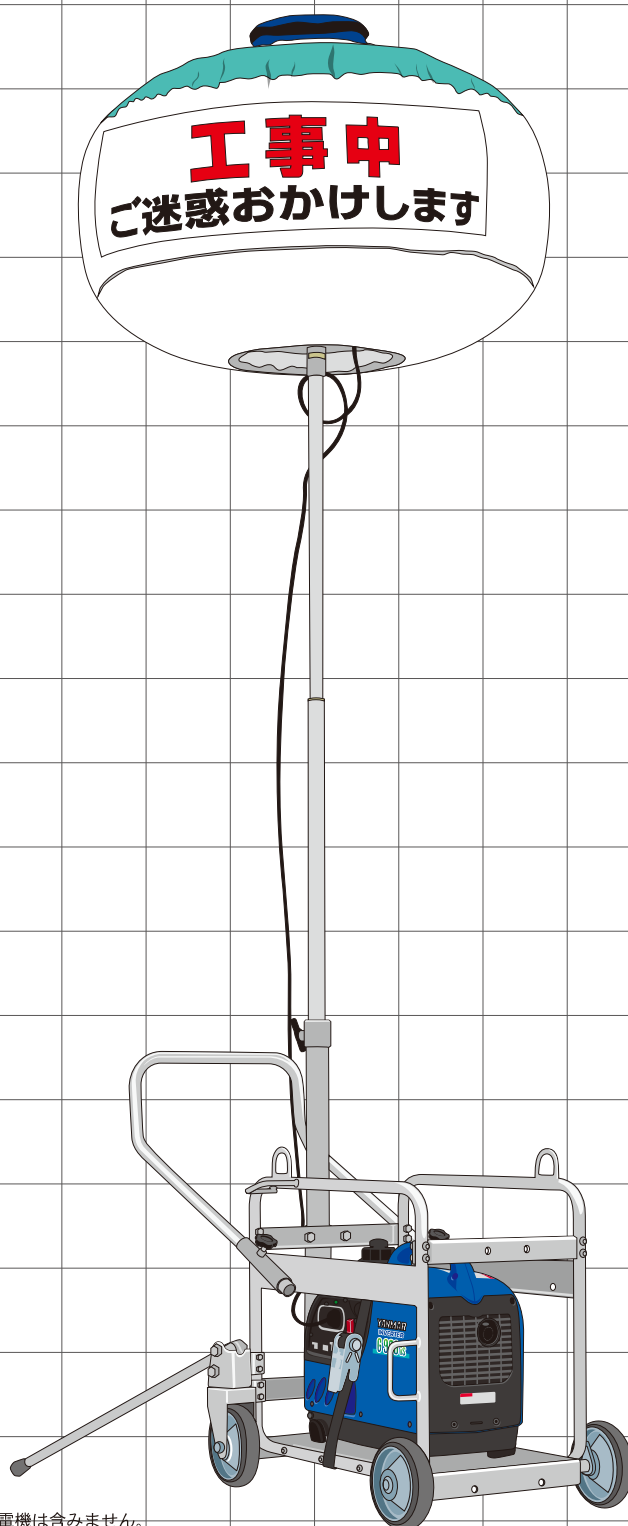

移動もラクラク 発電機搭載型 ミニ投光機

400W BALLOON LIGHT

再点灯が早い

鋼鉄安定器は再点灯まで15~20分待たなければなりませんでした。電子安定器は3~5分と大幅に時間短縮されました。

電子安定器
内蔵!!

日本全国・海外で使用できる

電子安定器の周波数は50Hz/60Hz共用で日本全国で使用できます。電圧は90V~240V対応なので世界中で使用することが可能です。(別途変換プラグが必要です。)

安定した灯り

電子安定器は電子制御によりチラツキを感じません。電圧変動にも強く、目が疲れにくい安定した灯りを提供します。

調光が可能

100%・75%の調節ができるので省エネ点灯が可能です。また、消灯した状態でバルーンを膨らますことができるので看板として昼間でも活躍します。

工事用途

災害用途

※商品に発電機は含みません。
※発電機はG900iSの他、GF1400iS等も搭載可能です。

発電機もバルーンも全部一緒にラクに移動可能!

一体型バルーンカバー
カバー紛失を防止。

文字シート

照明だけでなく、案内板や標識として活用できる。

ブレーキペダル

1ヶ所のブレーキで後ろ2輪をがっちりロック。

エアブレーキマスト

バルーン部が急落下しないので安全。

2点吊りフック
トラック等へ容易に積込み可能。