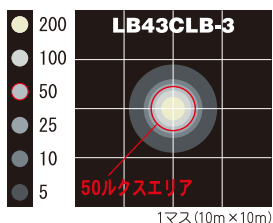

収納状態

搭載発電機別 連続運転時間	※ヤンマー発電機使用時
G900IS 400W / 6.5時間 300W (調光) / 10時間	GF1400IS 400W / 8時間 300W (調光) / 9時間

照度分布図 単位:ルクス

盗難防止金具

発電機を盗難から守ります。

鉄道工事用ローラー

線路上もスムーズに移動が可能です。

オプション