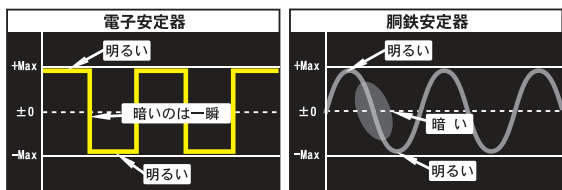

G2400SL

ガソリン発電機仕様
LB1130FBG-1
もごさいます。

業界初！1000W電子安定器内蔵バルーンライト

電子安定器内蔵でココが変わる！

再点灯時間の大幅短縮

日本全国で使用可能

50Hz/60Hzと入力周波数を選ばず日本全国で使用可能。
*電子安定器自体は240V対応なので世界中で使用も可能
(別途変換プラグが必要です。)

チラツキがない

電子制御でチラツキなし。良質な照明で疲れにくい。

チラツキについて

ランプを点灯させるための電気は交流で、+、-が常に反転しており、この+、-の反転の仕方がチラツキのポイントになります。

いつでも安定した灯り

入力電圧が変動した場合に起こるランプのチラツキや明るさの降下もなく、常に安定した明るさが得られます。またランプにとって負担の少ない電力を供給するため、寿命が縮むこともなく経済的です。

文字シート

注意喚起や案内板として活躍します。用途に応じた特注も承ります。シートはマジックテープで簡単に着脱可能です。