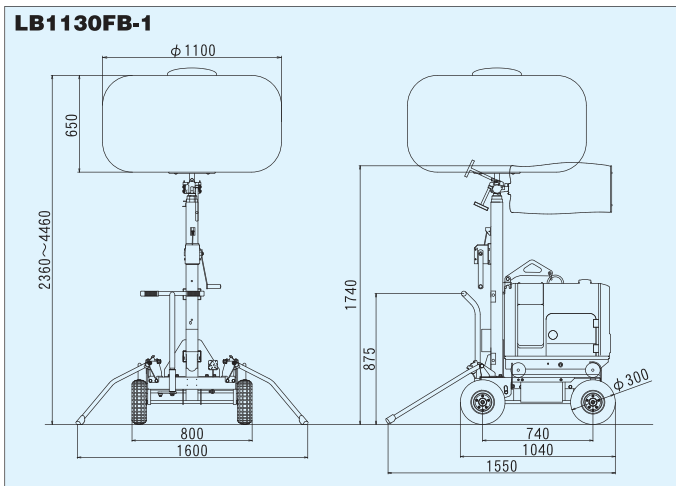

デザインバルーン

工事現場のイメージアップに注目されているガードマンバルーン。様々な現場に対応するため、特注も承ります。イベント等でも活躍します。

外形寸法図 (単位: mm)

仕様

機	型式	LB1130FBD-1		LB1130FBG-1		
		重量(kg)	109	111	111	
投	電圧(V)	AC100※				
	周波数(Hz)	50/60				
	電流(A)	11.2(電圧100V時)				
	種類	メタルハライドランプ				
	(W)×(灯)	1000×1				
	調光機能	2段階調光:100%/75%				
	全光束(ルーメン)	110,000				
	使用可能温度範囲(°C)	-10~40				
	機	マスト形式	伸縮3段式(ワイヤー切マスト落下防止安全ストッパー付)			
		マスト操作	手動ウィンチ(逆巻き防止機構付)			
タイヤ		外径300mm空気入りタイヤ(4.10/3.50-5)				
台	タイヤ空気圧	245~294kPa(2.5~3.0kgf/cm ²)				
	ブレーキ	足踏み式駐車ブレーキ				
寸	アウトリガー	後方展開-ワンタッチ式				
	作業時(L×W×H)(mm)	1550×1600×2360~4460				
法	収納時(L×W×H)(mm)	1040×800×1740				
	重量(kg)	109	111			
発	型式	ヤンマー YD250VS-5E/6E	ヤンマー G2400S-5E/6E	ヤンマー G2400S-5LE/6LE		
	出力(KVA)	2.0(50Hz)/2.5(60Hz)	2.0(50Hz)/2.4(60Hz)			
	始動方式	セルスタート	リコイル又はセルスタート			
	使用燃料	ディーゼル軽油(JIS2号軽油)	無鉛ガソリン			
	満タン容量(リットル)	15	11	19		
	オイル警報装置	オイル切れ自動停止装置付				
	乾燥重量(kg)	145	70	73		
	総重量(kg)	254	181	184		