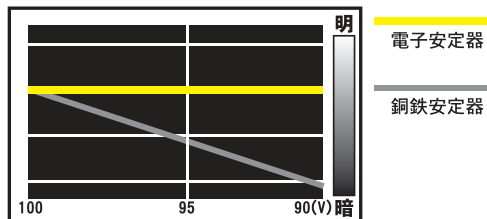

電子制御でチラツキなし。良質な照明で疲れにくい。

チラツキについて

ランプを点灯させるための電気は交流で、+、-が常に反転しており、この+、-の反転の仕方がチラツキのポイントになります。

いつでも安定した灯り

入力電圧が変動した場合に起こるランプのチラツキや明るさの降下もなく、常に安定した明るさが得られます。またランプにとって負担の少ない電力を供給するため、寿命が縮むこともなく経済的です。

文字シート

注意喚起や案内板として活躍します。用途に応じた特注も承ります。シートはマジックテープで簡単に着脱可能です。