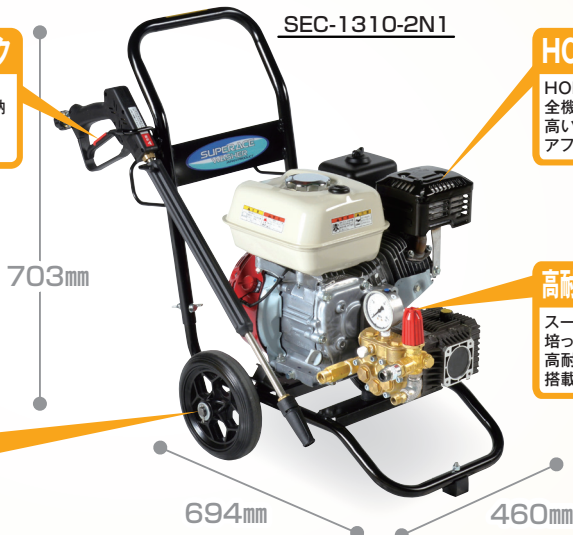

SUPERACE® WASHER

SEC-2Nタイプ NEW

HONDA製エンジン式でメンテナンスも安心
 自吸方式で水さえあればどこでも洗浄可能!
 積み込みや移動が容易な軽量コンパクト設計

自吸方式 水道のない場所でもローリータンクなどに水をためれば、どんな場所でも強力洗浄が可能です。

楽々移動! 28.0kg~50.4kgと超軽量コンパクト設計。1人でも車両への積み込みが可能です。

28kg~50.4kg

楽々積み込み! 小型車両にも余裕で積み込み可能なコンパクト設計です。

ガンフック&ホースフック

サイドにはガンを収納できるガンフック。背面にはホースを収納できるホースフックも採用。移動に便利です。

HONDA製汎用エンジン

HONDA製高耐久汎用エンジンを全機種に搭載。高い信頼性と品質と共に、アフターメンテナンスも安心です。

高耐久三連プランジャーポンプ

スーパー工業の長年の実績により培った、ノウハウの詰まった高耐久三連プランジャーポンプを搭載しています。

大型車輪

悪路でも移動が容易な大型車輪を採用しています。

SEC-1012-2N・1015-2N

パーソナルユースの大人気モデル

SEC-1315-2N1・3007-2N

高圧タイプと多水量タイプをラインアップ

SEC-1520-2N・1616-2N

水量も圧力もワンランク上のプロユース仕様