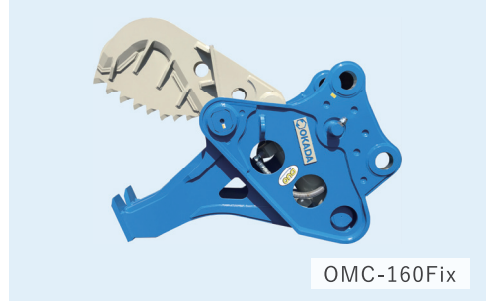

木材切断機
アイヨン与作

OMC Series

木材切断機 アイオン与作

◀ 現場動画

独自のノコ刃と受け刃形状で、木材の切断・小割作業がラクラク

- 地面上にある木材・丸太を、ARTS旋回で好きな位置を選んで切断・小割
- 大口径の丸太から細い竹まであらゆる木材の切断が可能。長尺物の木材や幹の切断、根株の小割から木材破砕機への投入まで、一連の作業をこの1台で
- 独自の円弧形状「ノコ刃」を採用。切断時に、木材への抵抗を少なくすることで抜群の切れ味を実現
- フレームの受け部に段差を設けることで切断効率を向上。また「ノコ刃」受け部の幅を奥に行くに従い広く設計し、木材のつまりを防ぎ、フレームに無理な力をかけません
- リーズナブルな固定式のFix、破砕機の前処理に適したPGもご用意

OMC-160

OMC-160Fix

OMC-170PG

ココがポイント!!

- ①円弧形状の「ノコ刃」で抜群の切れ味を実現
- ②独自のフレーム形状により木材のつまりを防ぐことができ、スムーズな作業が可能
- ③機能的なフォルムで操作性と安全性が向上

■ アイオン与作諸元表

		OMC-160 ARTS/HR	OMC-160Fix	OMC-170PG ARTS/HR
質量	kg	1385/1375	1085	1385/1375
全長①	mm	2120/2120	1700	2255/2260
全高②	mm	1595	1595	1710
最大開口幅③	mm	710	710	865
破砕力	kN	350	350	350
使用圧力	MPa	32	32	32
標準装備バルブ		-	-	-
取付ショベルクラス※	ton	11-22	11-22	11-22

* 油圧旋回はHR、アーツ旋回はARTS、固定式はFixと記載しています。

■ 寸法図

OMC-160

OMC-160Fix

OMC-170PG

※ アタッチメントの取付ショベルは、仕様欄に表示しているクラスのショベルでも取り付けられない場合がございますので、ご相談ください。

- 各製品をご使用される際は、必ず取扱説明書をよくご覧になって、正しくお使い下さい。
- 機体質量3ton未満の建設機械の運転には、小型車両系建設機械(解体用)の特別教育を受ける必要があります。また、機体質量3ton以上の建設機械の運転には「車両系建設機械運転技能講習修了証」の(整地・運搬・積み込み及び掘削用)と(解体用)とが必要です。
- このカタログに掲載した仕様は、改良のため予告なく変更することがございます。
- このカタログに掲載した写真は、販売標準機と一部異なる場合がございます。