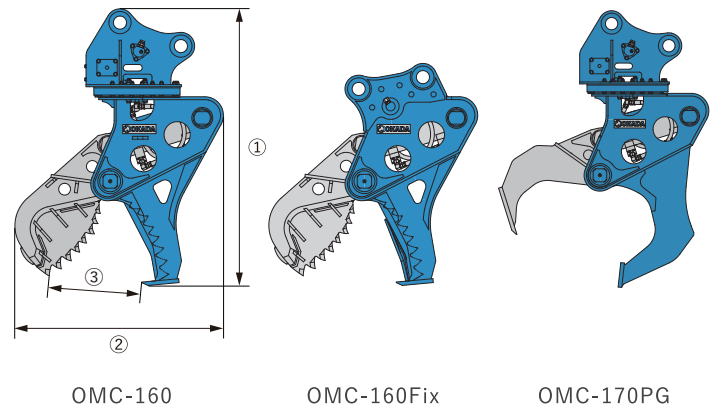

木材切断機
アイヨン与作

OMC Series

木材切断機 アイオン与作

◀ 現場動画

独自のノコ刃と受け刃形状で、木材の切断・小割作業がラクラク

- 地面上にある木材・丸太を、ARTS旋回で好きな位置を選んで切断・小割
- 大口径の丸太から細い竹まであらゆる木材の切断が可能。長尺物の木材や幹の切断、根株の小割から木材破砕機への投入まで、一連の作業をこの1台で
- 独自の円弧形状「ノコ刃」を採用。切断時に、木材への抵抗を少なくすることで抜群の切れ味を実現
- フレームの受け部に段差を設けることで切断効率を向上。また「ノコ刃」受け部の幅を奥に行くに従い広く設計し、木材のつまりを防ぎ、フレームに無理な力をかけません
- リーズナブルな固定式のFix、破砕機の前処理に適したPGもご用意

OMC-160

OMC-160Fix

OMC-170PG

ココがポイント!!

- ①円弧形状の「ノコ刃」で抜群の切れ味を実現
- ②独自のフレーム形状により木材のつまりを防ぐことができ、スムーズな作業が可能
- ③機能的なフォルムで操作性と安全性が向上

■ アイオン与作諸元表

		OMC-160 ARTS/HR	OMC-160Fix	OMC-170PG ARTS/HR
質量	kg	1385/1375	1085	1385/1375
全長①	mm	2120/2120	1700	2255/2260
全高②	mm	1595	1595	1710
最大開口幅③	mm	710	710	865
破砕力	kN	350	350	350
使用圧力	MPa	32	32	32
標準装備バルブ		-	-	-
取付ショベルクラス※	ton	11-22	11-22	11-22

* 油圧旋回はHR、アーツ旋回はARTS、固定式はFixと記載しています。

■ 寸法図

OMC-160

OMC-160Fix

OMC-170PG

※ アタッチメントの取付ショベルは、仕様欄に表示しているクラスのショベルでも取り付けられない場合がございますので、ご相談ください。

- 各製品をご使用される際は、必ず取扱説明書をよくご覧になって、正しくお使い下さい。
- 機体質量3ton未満の建設機械の運転には、小型車両系建設機械(解体用)の特別教育を受ける必要があります。また、機体質量3ton以上の建設機械の運転には「車両系建設機械運転技能講習修了証」の(整地・運搬・積み込み及び掘削用)と(解体用)とが必要です。
- このカタログに掲載した仕様は、改良のため予告なく変更することがございます。
- このカタログに掲載した写真は、販売標準機と一部異なる場合がございます。