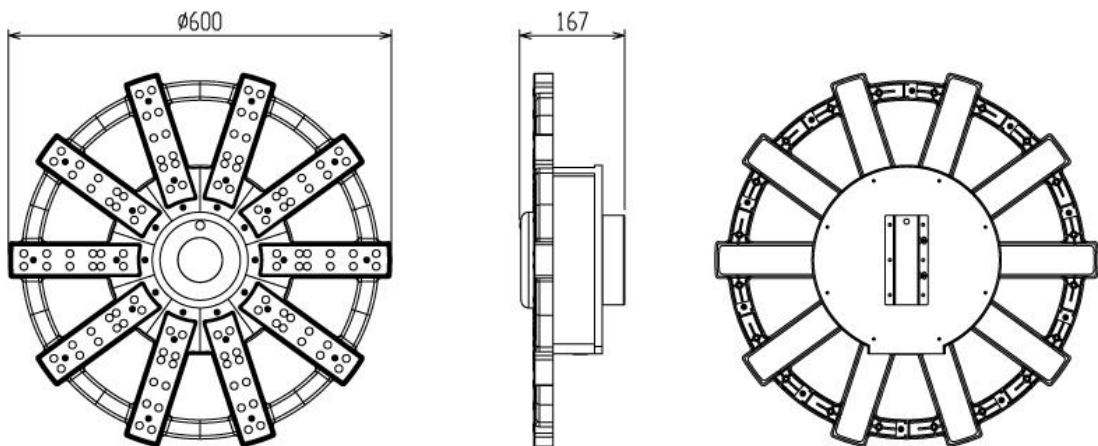

仕 様 書

ダンレックス株式会社

品 名	ビックラブ	
型 式	LAV-08	
重 量	4kg	
LED数	赤80個・青緑20個	
	センターフラッシュ／白4個 (ON・OFFスイッチ付)	
発光方式	F1 外周回転／内周点滅	F2 外周点滅／内周回転
	F3 外周／内周点滅	F4 外周／内周回転
電 源	AC100V／DC12V／単一形乾電池×8本	
定 格	AC100V／7W	
電池寿命	約2日 (マンガン乾電池)	
部品構成		

	部品名	仕様		部品名	仕様
①	フレーム	PP	⑤	LEDカバー	PC
②	ドーム	PP	⑥	リヤカバー	SPCC
③	センター反射板	PP	⑦	三脚固定金具	SPCC
④	センターレンズ	PC	⑧	蝶ボルト	M8×12

●ピックラブ (LAV-08)

- ・センターフラッシュで昼夜視認良好
- ・3電源対応 (AC100V・DC12V・単一形乾電池×8本)
AC100V：電源コードをそのままAC100Vに接続してください。
DC12V：専用バッテリーコードLAV-12VCを12Vバッテリーコードに接続してください。
- ・カラーバリエーションも充実 (受注生産)
- ・用途に応じた4パターンの発光切替機能付き
- ・三脚M2 (オプション) は落下防止ピン、挟み込み防止キャップ付き
乾電池：専用電池ボックスLAV-BOXに単一形乾電池を8本入れてご使用ください。