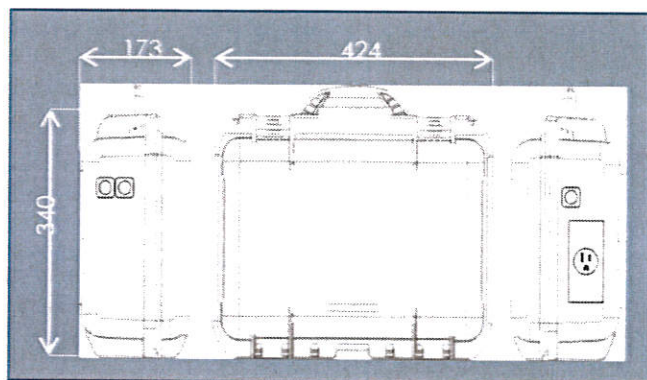

#### 仕様

型式		LDP-240IV	
入力	AC100V	AC100V	10A
		充電時間	5時間
	ソーラー	最大電圧	25V
最大電流		10A	
出力	AC100V	AC100V/最大240W	
	DC12V	11.5V~14.4V	
	U S B	2口(1A、2.1A)	
電池	種類	リチウムイオン	
	容量	240Wh	
付属品		バッテリー充電器	
外形寸法		W422×L320×H171H	
質量		10.8kg(充電器含む)	