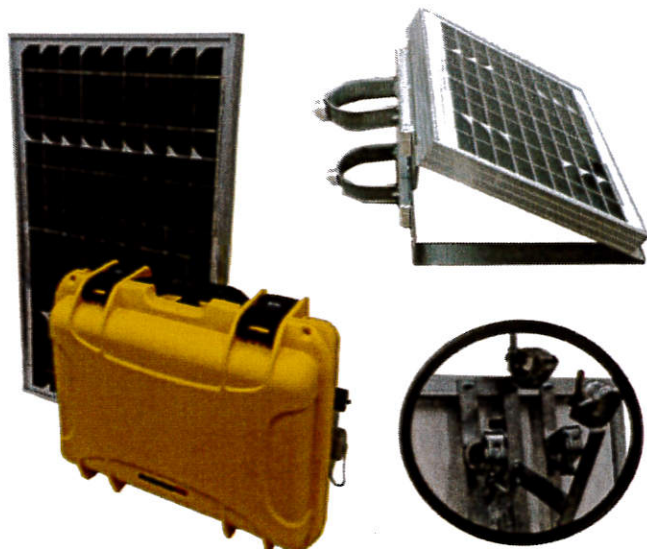

マイト工業株式会社

- 本社 〒547-0001 大阪市平野区加美北4丁目5-6
- 特 販 部 TEL : 048-297-9235
- 関 東 支 店 TEL : 048-297-9133 ■ 関東北営業所 TEL : 024-928-5422
- 関 西 支 店 TEL : 06-6793-7000 ■ 中部営業所 TEL : 052-682-3761
- 札幌営業所 TEL : 011-788-4178 ■ 九州営業所 TEL : 092-918-7707
- 東北営業所 TEL : 022-388-9611 ■ 中国営業所 TEL : 084-959-3763

ホームページ <http://www.might-jp.com>