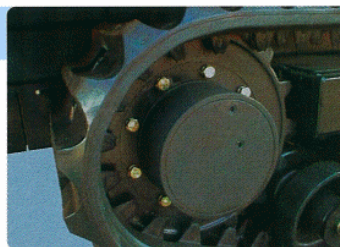

1.69m

ハイパワーエンジン

55.9kW (76PS)

排出ガス対策型

林業機械 (第2次基準値)

機動性に優れたコンパクトボディ

- 幅員2mの狭い作業路も楽々走行できる履帯外幅1.69mのコンパクトボディ。
- ロードスタンドに設置した頑強なデッキ。
- 小回りが利く狭い旋回半径。
- 6mの長材をラクラク積載できる広い荷台スペース (U-3BG)。
- 不整地を苦にしない高い最低地上高。
- グラブ作業は視認性・作業性に優れたトップシート (U-3BG)。
- 簡単に片手で操作できるシングルレバー。
- 安全を確保する運転者保護構造。
- スムーズ走行の油圧無段変速 (HST)。

大幅な能力アップを実現 (従来機比)

従来機に比べ大幅な能力アップを実現しましたので、これまで以上にパワフルでスムーズな運材が可能です。

- ・エンジン馬力24%アップ
- ・駆動力30%アップ
- ・最大積載量20%アップ
- ・走行速度25%アップ
- ・ゴムクローラサイズ25%アップ

便利な2パターンの運転スタイル

スイッチバック走行に適したサブシートを採用しました。前進・後進どちらでも前向きの運転が可能ですので、安全かつ楽に作業できます。