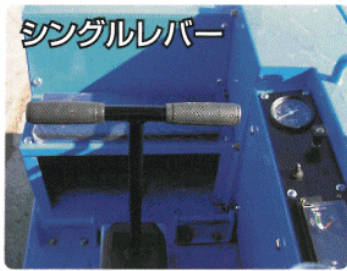

1.69m

ハイパワーエンジン

55.9kW (76PS)

排出ガス対策型

林業機械 (第2次基準値)

機動性に優れたコンパクトボディ

- 幅員2mの狭い作業路も楽々走行できる履帯外幅1.69mのコンパクトボディ。
- ロードスタンドに設置した頑強なデッキ。
- 小回りが利く狭い旋回半径。
- 6mの長材をラクラク積載できる広い荷台スペース (U-3BG)。
- 不整地を苦にしない高い最低地上高。
- グラブ作業は視認性・作業性に優れたトップシート (U-3BG)。
- 簡単に片手で操作できるシングルレバー。
- 安全を確保する運転者保護構造。
- スムーズ走行の油圧無段変速 (HST)。

大幅な能力アップを実現 (従来機比)

従来機に比べ大幅な能力アップを実現しましたので、これまで以上にパワフルでスムーズな運材が可能です。

- ・エンジン馬力24%アップ
- ・駆動力30%アップ
- ・最大積載量20%アップ
- ・走行速度25%アップ
- ・ゴムクローラサイズ25%アップ

便利な2パターンの運転スタイル

スイッチバック走行に適したサブシートを採用しました。前進・後進どちらでも前向きの運転が可能ですので、安全かつ楽に作業できます。

イワフジ工業株式会社

www.iwafuji.co.jp

U-3B/BG フォワーダ

機動性を活かした運材作業

- ・急傾斜地に開設された急カーブをスイッチバックで安全かつ楽に走行できます。
- ・幅員 2m 程度の狭い作業路を走行できますので、道付けは安価かつ短時間にできます。
- ・走行スピードが速く小回りが利きますので、運材のサイクルタイムを短縮できます。

運転資格として安全教育「林内作業車運転の業務」を受講しなければなりません

本機は「林業の現場における集材を目的として製造された自走用機械」と定義された林内作業車ですので、運転資格として安全教育「林内作業車運転の業務」を受講しなければなりません。

(平成3年11月11日付
労働省労働基準局長通達 基発第646号)

■ 寸法図

U-3B

U-3BG

■ 主要仕様

項目	仕様			
形式	U-3B		U-3BG	
車両重量	3780kg		4530kg	
寸法	全長	4850mm		
	全幅	1905mm		
	全高	2150mm	2970mm	
	タンブラ中心距離	2710mm		
	履帯中心距離	1290mm		
	履帯外幅	1690mm		
	履帯幅	400mm		
エンジン	接地圧	21.0kPa (0.21kg/cm ²)	25.2kPa (0.26kg/cm ²)	
	最低地上高	315mm		
	名称	いすゞAA-4JG1Tディーゼルエンジン		
	形式	水冷4サイクル直接噴射式		
総行程容積	3059cc			
定格出力	55.9kW (76.0PS)/2150rpm			
走行速度	低速	高速	低速	高速
	0~5km/h	0~10km/h	0~5km/h	0~10km/h
最大積載量	3000kg		2500kg	
履帯形式	ゴムクローラ			
駆動方式	油圧無段変速(HST)			
荷台	後方ダンプ		-	
グラップルローダー	作業半径	-	5.2m	
	積込能力	-	430kg(グラップル・ローダー含む)	