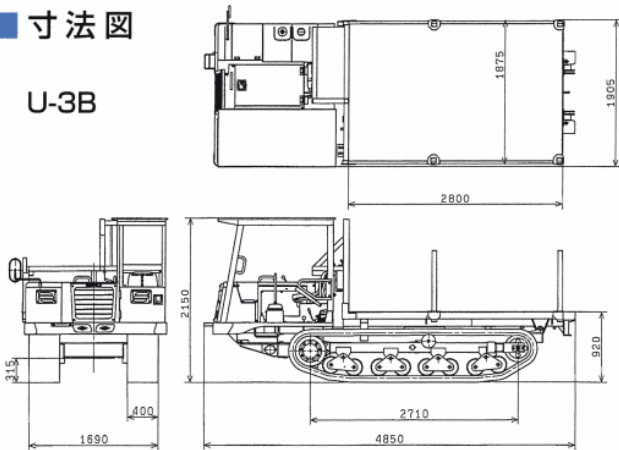

本機は「林業の現場における集材を目的として製造された自走用機械」と定義された林内作業車ですので、運転資格として安全教育「林内作業車運転の業務」を受講しなければなりません。

(平成3年11月11日付
労働省労働基準局長通達 基発第646号)

■ 寸法図

U-3B

U-3BG

■ 主要仕様

項目	仕様			
形式	U-3B		U-3BG	
車両重量	3780kg		4530kg	
寸法	全長	4850mm		
	全幅	1905mm		
	全高	2150mm	2970mm	
	タンブラ中心距離	2710mm		
	履帯中心距離	1290mm		
	履帯外幅	1690mm		
	履帯幅	400mm		
エンジン	接地圧	21.0kPa (0.21kg/cm ²)	25.2kPa (0.26kg/cm ²)	
	最低地上高	315mm		
	名称	いすゞAA-4JG1Tディーゼルエンジン		
	形式	水冷4サイクル直接噴射式		
総行程容積	3059cc			
定格出力	55.9kW (76.0PS)/2150rpm			
走行速度	低速	高速	低速	高速
	0~5km/h	0~10km/h	0~5km/h	0~10km/h
最大積載量	3000kg		2500kg	
履帯形式	ゴムクローラ			
駆動方式	油圧無段変速(HST)			
荷台	後方ダンプ		-	
グラップルローダー	作業半径	-	5.2m	
	積込能力	-	430kg(グラップル・ローダー含む)	