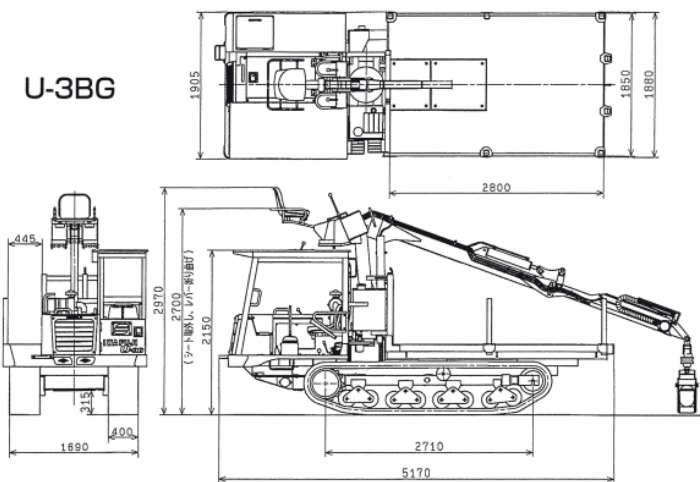

本機は「林業の現場における集材を目的として製造された自走用機械」と定義された林内作業車ですので、運転資格として安全教育「林内作業車運転の業務」を受講しなければなりません。

(平成3年11月11日付
労働省労働基準局長通達 基発第646号)

■ 寸法図

U-3B

U-3BG

■ 主要仕様

項目	仕様			
形式	U-3B		U-3BG	
車両重量	3780kg		4530kg	
寸法	全長	4850mm		
	全幅	1905mm		
	全高	2150mm	2970mm	
	タンブラ中心距離	2710mm		
	履帯中心距離	1290mm		
	履帯外幅	1690mm		
	履帯幅	400mm		
エンジン	接地圧	21.0kPa (0.21kg/cm ²)	25.2kPa (0.26kg/cm ²)	
	最低地上高	315mm		
	名称	いすゞAA-4JG1Tディーゼルエンジン		
	形式	水冷4サイクル直接噴射式		
総行程容積	3059cc			
定格出力	55.9kW (76.0PS)/2150rpm			
走行速度	低速	高速	低速	高速
	0~5km/h	0~10km/h	0~5km/h	0~10km/h
最大積載量	3000kg		2500kg	
履帯形式	ゴムクローラ			
駆動方式	油圧無段変速(HST)			
荷台	後方ダンプ		-	
グラップルローダー	作業半径	-	5.2m	
	積込能力	-	430kg(グラップル・ローダー含む)	